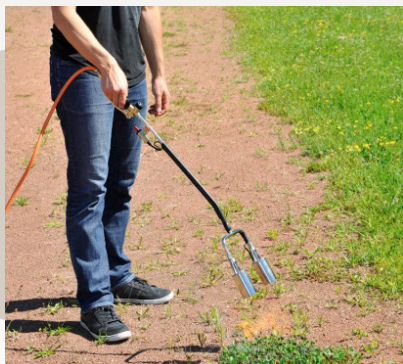

COMPATIBILITE

N600S11
(Chariot pour bouteille de gaz)

PRODUIT À USAGE PROFESSIONNEL

Les indications mentionnées sur cette fiche sont données de bonne foi et n'engagent en rien notre responsabilité, le contenu de cette documentation est donné à titre d'information, il doit être adapté à chaque cas particulier.

Page 1 sur 1

S. A. S. au capital de 326 249 € - R. C. Rodez 83 B 65 - Siret 327 511 218 00049
Code APE 2041Z - N° intracommunautaire FR 05 327 511 218