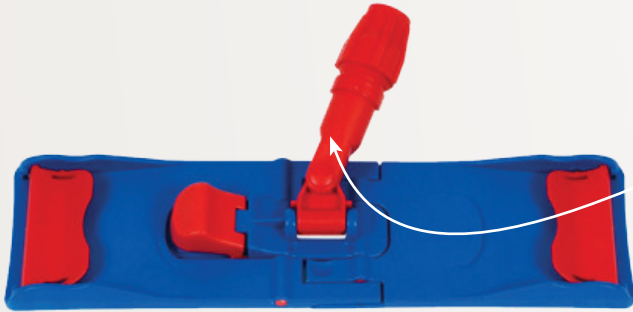

BALAI DE LAVAGE A PLAT 40 cm

Couleur : Bleu & rouge

Articulation support manche

Bouton fermeture semelle

Languette fixation frange

Clip maintien manche

CARACTÉRISTIQUES GÉNÉRALES

- Support de lavage à plat léger pour frange oumop à languettes.
- Fermeture automatique et ouverture au pied permettant de tremper et laver la frange sans manipulation pénible.
- Accroches rouges conçues pour la fixation et le changement des franges.
 - Dimension : 400 x 110 mm

COMPATIBILITÉ

● ● ● ● ● ● MANCHE TELESCOPIQUE (réf. V49)

● ● ● ● ● ● MANCHE ALU (réf. ZT213)

● ● ● ● ● ● MANCHE RESERVOIR (réf. N95S31)

● ● ● ● ● ● FRANGES MICROFIBRES (réf. V61)

● ● ● ● ● ● FRANGES A LANGUETTES (réf. V51L)