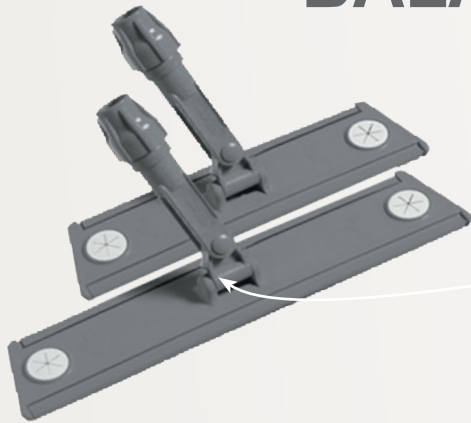

# BALAI TRAPEZE VELCRO 40CM

Colori : Gris

## CARACTÉRISTIQUES GÉNÉRALES

- Composition : polypropylène
- Réglettes velcro : 2.5cm interchangeable
- Pastilles rondes : pour le maintien desgazes
  - Dimensions : 10 x 40 cm.
- Les mops se posent directement sur le plateau.
- La semelle mousse est nécessaire en complément pour l'utilisation de gazes imprégnées.
  - La semelle double accroche est nécessaire pour l'utilisation des mops jetables.
- Grace à son articulation universelle, ce trapèze permet l'utilisation de n'importe quel manche de 20 à 24 mm.

## COMPATIBILITÉ

● ● ● ● ● ● ● ● MANCHE RESERVOIR DELUXE (réf. N95S31)

● ● ● ● ● ● ● ● MANCHE TÉLESCOPIQUE FIXATION À TROUS (réf. V49)

● ● ● ● ● ● ● ● MANCHE ALU FIXATION À TROUS (réf. ZT213)

réf. V70M40

réf. V19