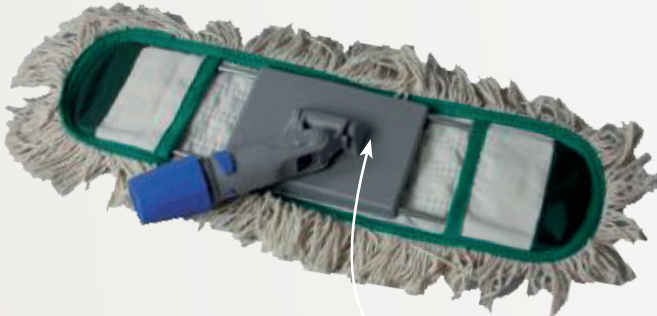

11/22

BALAI A FRANGES 40 cm

Composé d'un cache et d'une frange
VENDU AVEC MANCHE

■ *Couleur : Gris*

CARACTÉRISTIQUES GÉNÉRALES

- Composition housse : 80% coton - 20% polyester
 - Dimensions (en mm) : 400 X 120
 - Température de lavage : 60°C
 - Pays d'origine : Italie

COMPATIBILITÉ

● ● ● ● ● ● ● MANCHE ALU (réf. ZT213)

PRODUIT TECHNIQUE À USAGE PROFESSIONNEL

Les indications mentionnées sur cette fiche sont données de bonne foi et n'engagent en rien notre responsabilité, le contenu de cette documentation est donné à titre d'information, il doit être adapté à chaque cas particulier.