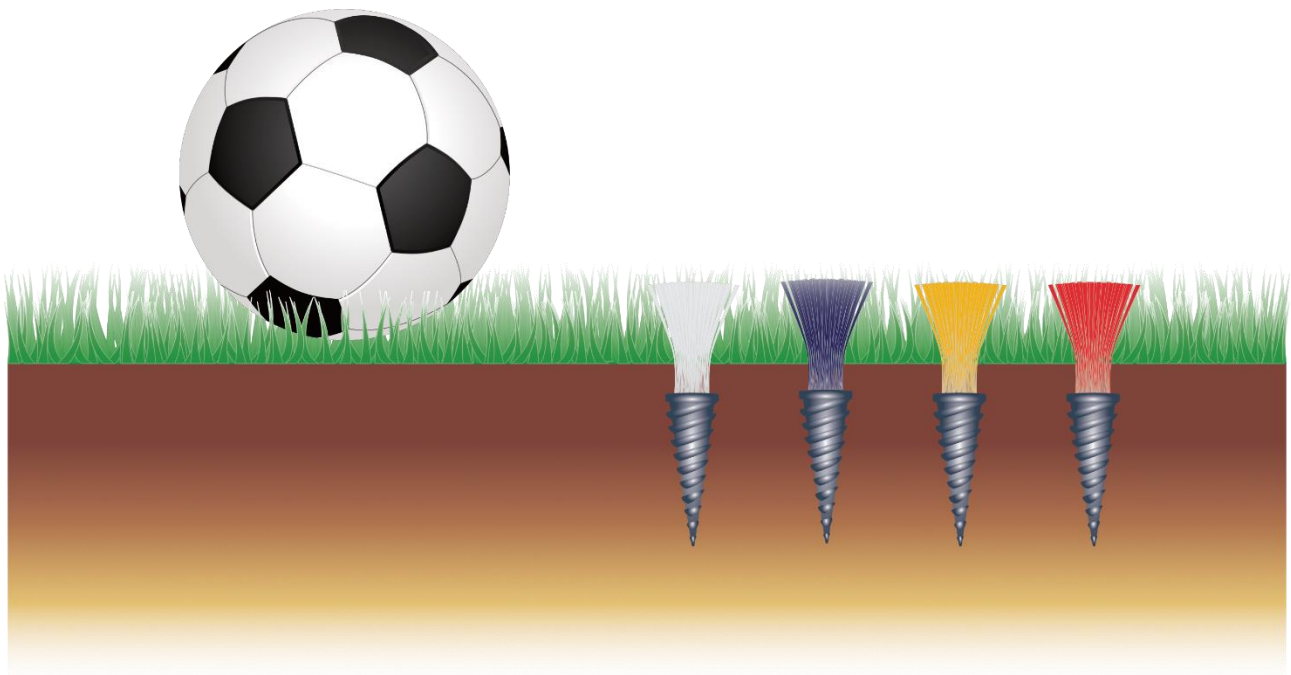

DESRIPTIF

- Repère composé d'une partie en polyéthylène à visser dans la terre et d'une autre en fibres synthétiques à laisser visible hors sol.
- Permet une localisation rapide des points de mesures aidant au traçage ou des zones sous lesquelles des objets sont enfouis.
- Disponible en 4 couleurs (blanc, bleu, jaune, rouge), permet ainsi :
  - de différencier les points de départ et de fin de tracés lorsque plusieurs sports sont pratiqués sur un même terrain
  - d'identifier par code couleur les dispositifs ou objets enterrés (lignes d'arrosage, gaines électriques...).
- Sa forme de vis et l'outil de pose fourni permettent une mise en place ou un enlèvement facile. S'ajuste aisément en profondeur selon le positionnement souhaité.
- Une fois implanté, le large pas de vis le rend inarrachable. La dépose est rendue possible par dévissage (utile lors de repositionnements nécessaires ou lors d'opérations d'aération, de carottage...).
- Permet un gain de temps et une précision lors des nouveaux tracés, évite de prendre de nouvelles mesures lorsque les lignes sont effacées.

*Outil pour pose
et dépose faciles*