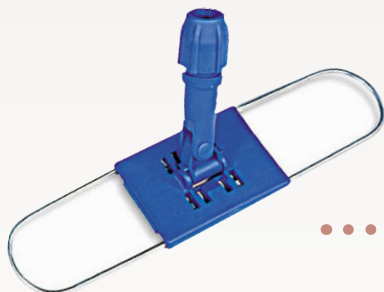

COMPATIBILITÉ

..... SUPPORT DE FRANGE POUR BALAYAGE (réf. T02P60)